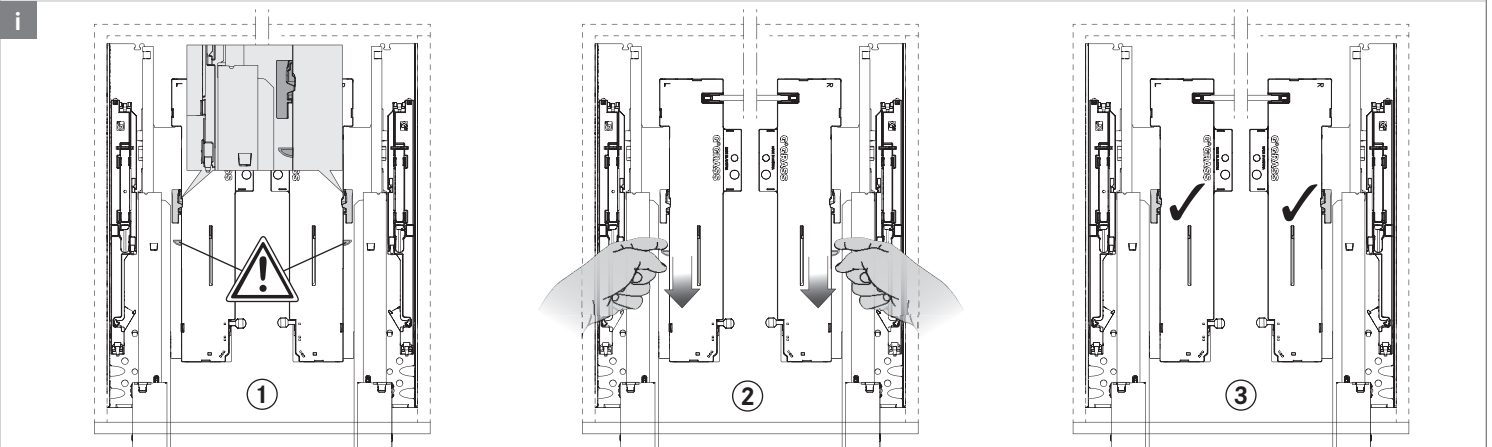

Important note for drawer insertion / Wichtiger Hinweis beim Einhängen / Renseignement important lors de l'accrochage / Indicazione importante quando si aggancia / Nota importante para la inserción de cajones / Observera följande vid montering / Необходимо учитывать при навешивании