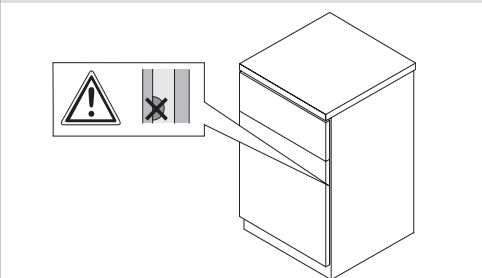

Important information / Wichtige Hinweise / Informations importantes / Avvertenze importanti / Indicaciones importantes / Viktig information / Важные примечания