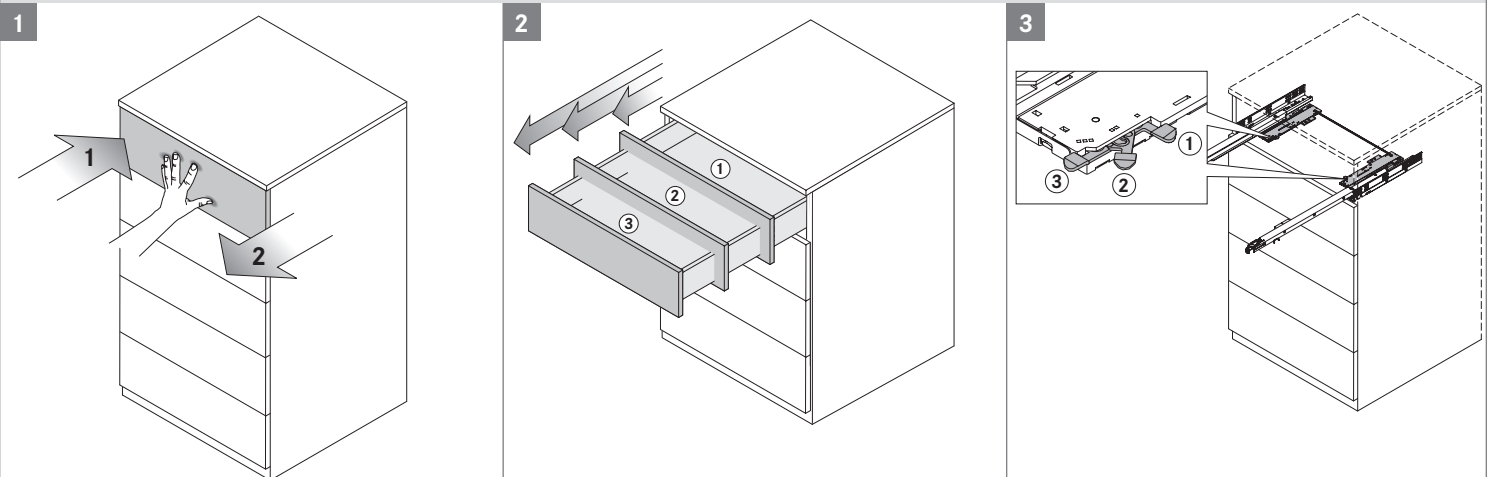

Activation force / Auswurfkraft / Force d'ouverture / Forza di sgancio / Fuerza de Activación / Öppningsimpuls / сила выталкивания