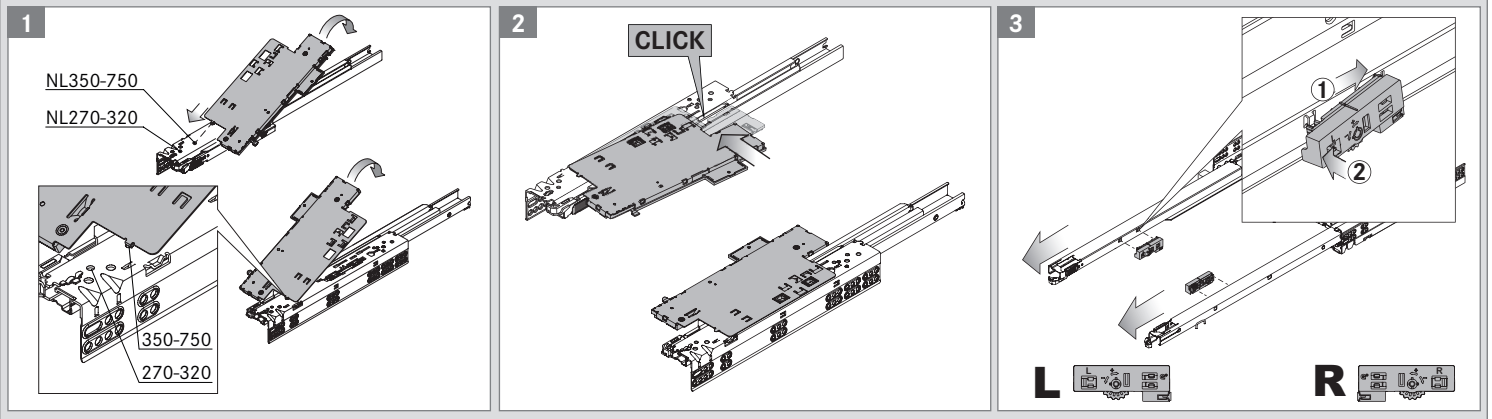

# DYNAPRO TIPMATIC SOFT-CLOSE

Assembly / Montage / Montage / Montaggio / Montaje / Monteringsanvisning / Монтаж

**G\*GRASS®**

**Required accessories**

Erforderliches Zubehör  
 Accessoires nécessaires  
 Accessorio necessario  
 Accesorios necesarios  
 Nödvändiga tillbehör  
 необходимые комплектующие

**Important note: parts must be fitted in correct order** / Wichtiger Hinweis: Montagerihenfolge beachten! / Remarque importante: Respecter les différentes étapes de montage / Indicazione importante: seguire l'ordine di montaggio / Nota importante: las partes deben ser encajas en correcto orden / OBS! Detaljerna måste monteras i rätt ordningsföljd / Важное указание: соблюдать последовательность монтажа

# DYNAPRO TIPMATIC SOFT-CLOSE

G\*GRASS®

Assembly / Montage / Montage / Montaggio / Montaje / Monteringsanvisning / Монтаж

**Front gap adjustment** / Frontspalteinstellung / Réglage du jeu de façade / Regolazione del gioco frontale / Regulación de la fuga frontal / Justering av front spalt / Регулировка зазора фасада