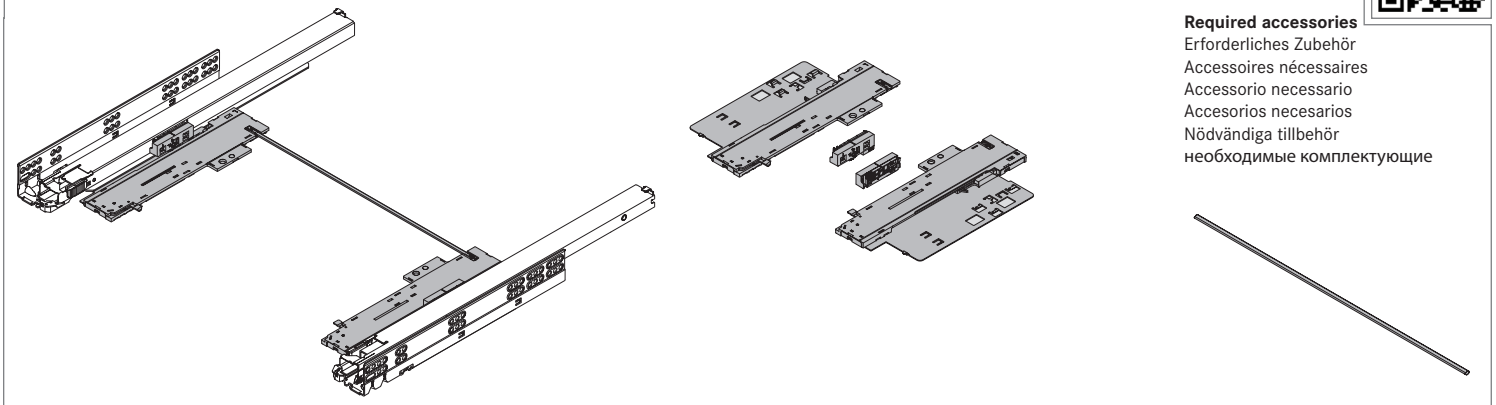

# DYNAPRO TIPMATIC SOFT-CLOSE

Assembly / Montage / Montage / Montaggio / Montaje / Monteringsanvisning / Монтаж

**G\*GRASS®**

**Required accessories**

Erforderliches Zubehör  
 Accessoires nécessaires  
 Accessorio necessario  
 Accesorios necesarios  
 Nödvändiga tillbehör  
 необходимые комплектующие

**Important note: parts must be fitted in correct order** / Wichtiger Hinweis: Montagerihenfolge beachten! / Remarque importante: Respecter les différentes étapes de montage / Indicazione importante: seguire l'ordine di montaggio / Nota importante: las partes deben ser encajas en correcto orden / OBS! Detaljerna måste monteras i rätt ordningsföljd / Важное указание: соблюдать последовательность монтажа

# DYNAPRO TIPMATIC SOFT-CLOSE

G\*GRASS®

Assembly / Montage / Montage / Montaggio / Montaje / Monteringsanvisning / Монтаж

**Front gap adjustment** / Frontspalteinstellung / Réglage du jeu de façade / Regolazione del gioco frontale / Regulación de la fuga frontal / Justering av front spalt / Регулировка зазора фасада